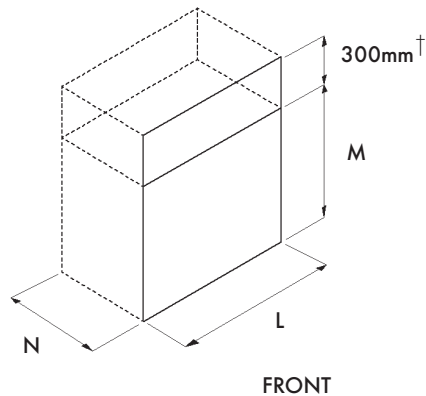

RIVA CASSETTES | TECHNICAL INFORMATION

OPENING DIMENSIONS

RIVA CASSETTE DIMENSIONS

RIVA CASSETTES FRAME DIMENSIONS (MM)

Product Code	Description	Height	Width
Riva 40			
RV40PRO3/B	3 Sided, Standard	599	492
RV40PRO3W/B	3 Sided, Wide	646	586
RV40PRO4/B	4 Sided, Standard	645	492
RV40PRO4W/B	4 Sided, Wide	739	586
Riva 45			
RV45PRO3/B	3 Sided, Standard	709	492
RV45PRO3W/B	3 Sided, Wide	756	586
RV45PRO4/B	4 Sided, Standard	755	492
RV45PRO4W/B	4 Sided, Wide	849	586
Riva 50			
RV50PRO3/B	3 Sided, Standard	599	632
RV50PRO3W/B	3 Sided, Wide	646	726
RV50PRO4/B	4 Sided, Standard	645	632
RV50PRO4W/B	4 Sided, Wide	739	726
Riva 55			
RV55PRO3/B	3 Sided, Standard	709	632
RV55PRO3W/B	3 Sided, Wide	756	726
RV55PRO4/B	4 Sided, Standard	755	632
RV55PRO4W/B	4 Sided, Wide	849	726
Riva 66			
RV66PRO3/B	3 Sided, Standard	599	742
RV66PRO3W/B	3 Sided, Wide	645	836
RV66PRO3D/B	3 Sided Spacer [†]	599	742
RV66PRO4/B	4 Sided, Standard	645	742
RV66PRO4W/B	4 Sided, Wide	739	836
Riva 76			
RV76PRO3/B	3 Sided, Standard	678	862
RV76PRO3W/B	3 Sided, Wide	728	962
RV76PRO3D/B	3 Sided Spacer [†]	678	862
RV76PRO4/B	4 Sided, Standard	730	862
RV76PRO4W/B	4 Sided, Wide	830	962