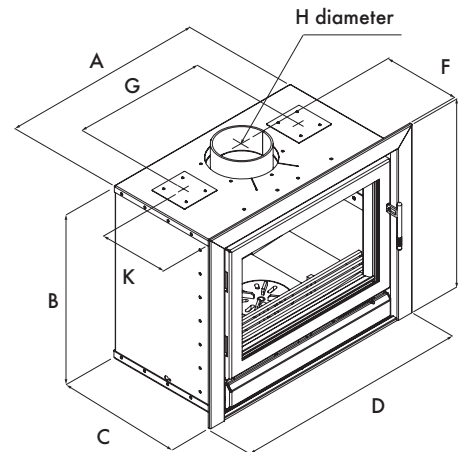

RIVA CASSETTES | TECHNICAL INFORMATION

OPENING DIMENSIONS

RIVA CASSETTE DIMENSIONS

RIVA CASSETTES FRAME DIMENSIONS (MM)

Product Code	Description	Height	Width
Riva 40			
RV40PRO3/B	3 Sided, Standard	599	492
RV40PRO3W/B	3 Sided, Wide	646	586
RV40PRO4/B	4 Sided, Standard	645	492
RV40PRO4W/B	4 Sided, Wide	739	586
Riva 45			
RV45PRO3/B	3 Sided, Standard	709	492
RV45PRO3W/B	3 Sided, Wide	756	586
RV45PRO4/B	4 Sided, Standard	755	492
RV45PRO4W/B	4 Sided, Wide	849	586
Riva 50			
RV50PRO3/B	3 Sided, Standard	599	632
RV50PRO3W/B	3 Sided, Wide	646	726
RV50PRO4/B	4 Sided, Standard	645	632
RV50PRO4W/B	4 Sided, Wide	739	726
Riva 55			
RV55PRO3/B	3 Sided, Standard	709	632
RV55PRO3W/B	3 Sided, Wide	756	726
RV55PRO4/B	4 Sided, Standard	755	632
RV55PRO4W/B	4 Sided, Wide	849	726
Riva 66			
RV66PRO3/B	3 Sided, Standard	599	742
RV66PRO3W/B	3 Sided, Wide	645	836
RV66PRO3D/B	3 Sided Spacer [†]	599	742
RV66PRO4/B	4 Sided, Standard	645	742
RV66PRO4W/B	4 Sided, Wide	739	836
Riva 76			
RV76PRO3/B	3 Sided, Standard	678	862
RV76PRO3W/B	3 Sided, Wide	728	962
RV76PRO3D/B	3 Sided Spacer [†]	678	862
RV76PRO4/B	4 Sided, Standard	730	862
RV76PRO4W/B	4 Sided, Wide	830	962