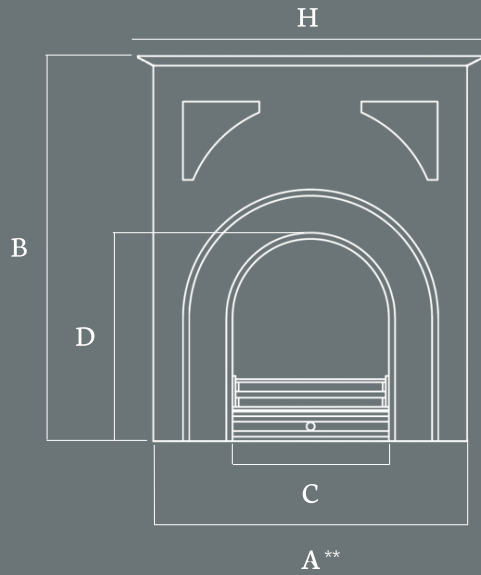

INSERT SIZES (MM)	A	B	C	D	E	F	G	I	J	K
HORLEY	930	925	370	670	650	800	75	455	700	160
LANGFORD	940	940	450	670	800	840	60	566	711	157
LEAGRAVE*	965	965	430	660	790	835	65	560	720	165
MADISON	940	940	450	545	785	825	40	560	720	165
OXFORD	940	940	420	575	865	865	75			
PROVIDENT	940	940	420	575	805	850	65			
WANDSWORTH 14"	940	940	365	665	675	820	75	455	700	160
WANDSWORTH 16"#	1016	1016	450	665	795	835	80	570	710	215
WANDSWORTH HE	940	940	455	690	800	855	75			
WESTONING#	965	965	430	610	890	830	100	550	620	235